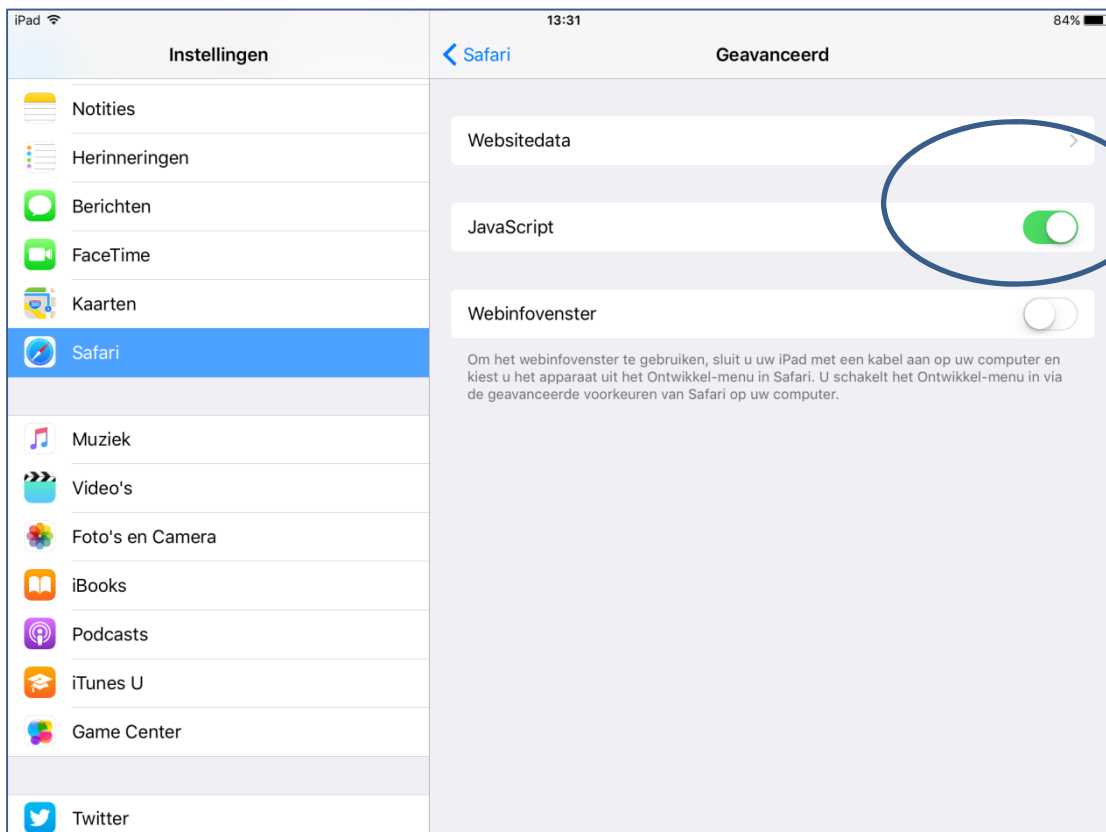

Instellingen iPad ten behoeve van Pallas en Minerva-online.

Instellingen, Safari:

Enkele handige algemene instellingen met betrekking tot hoofdletters, spelling et cetera.

Instellingen – Algemeen – Toetsenbord