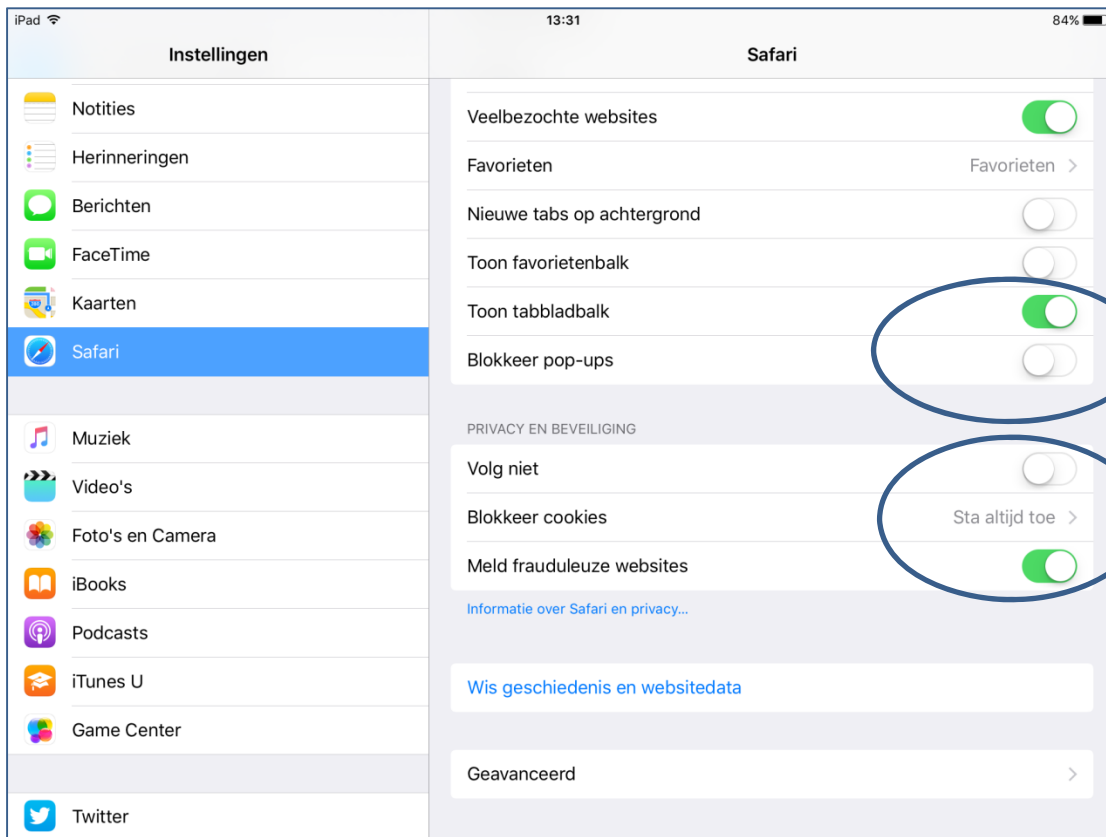

Instellingen iPad ten behoeve van Pallas en Minerva-online.

Instellingen, Safari:

Enkele handige algemene instellingen met betrekking tot hoofdletters, spelling et cetera.

Instellingen – Algemeen – Toetsenbord